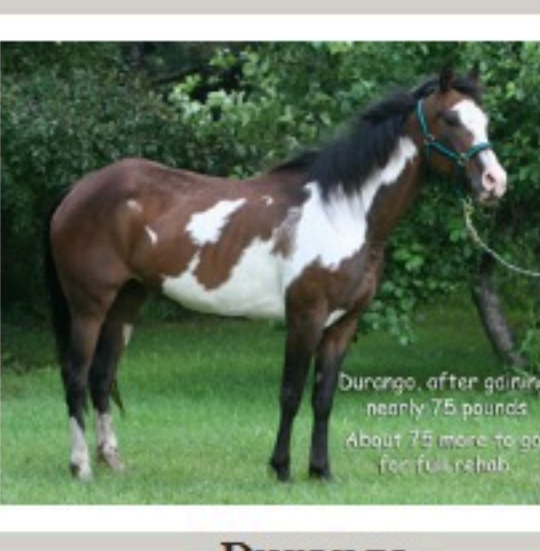

Durango
Paint mare